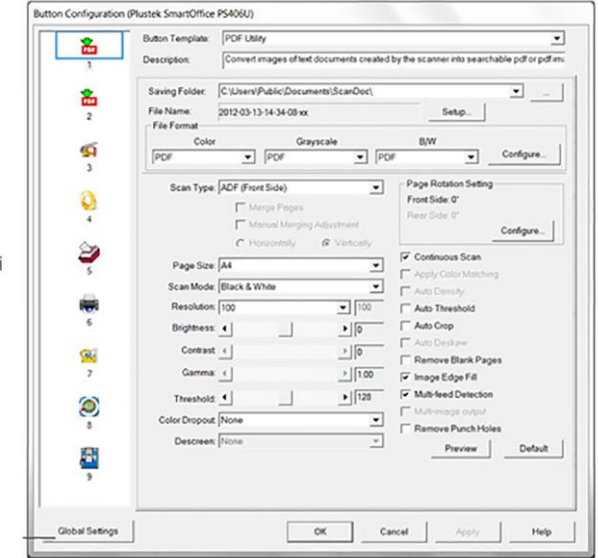

PLUSTEK DocTWAIN

Endüstri standardı TWAIN sürücüsü, binlerce görsel etkili uygulama ile uyumluluğu sağlar: Belge yönetimi ve düzenleme, kurumsal içerik yönetimi, form işleme, fotoğrafik görüntüleme ve görüntü yönetimi uygulamaları.